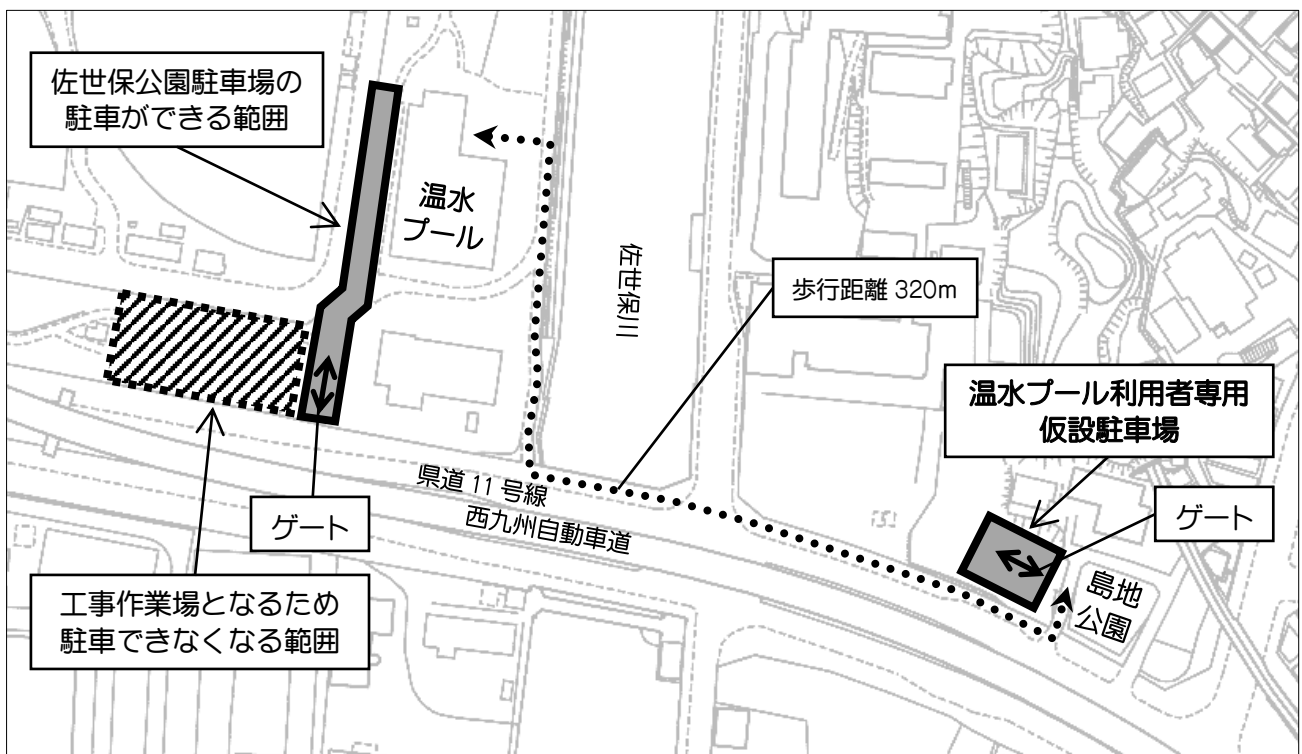

(温水プールご利用のみなさまへ)

駐車場のご利用方法が変わります

日頃より本市のスポーツ行政へご理解とご協力を賜りありがとうございます。

さて、この度、西九州自動車道4車線化工事により、佐世保公園駐車場の一部を工事の作業場として使用されることから、以下のとおり、駐車場のご利用方法が変わります。

みなさまにおかれましては、ご不便のことと存じますが、ご理解とご協力をお願いいたします。

- **佐世保公園駐車場の県道沿いが、駐車できなくなります。(※令和3年7月1日(木)以降)**
(工事作業場としての使用は、令和7年10月31日までの予定となっています。)
- **温水プール利用者専用の仮設駐車場を設置します。(※令和3年7月中旬に供用開始の予定)**
(出庫時に専用メダル投入 / メダルは温水プール利用時に受付でお渡しします。無料です。)
- **佐世保公園駐車場の無料時間が、1時間となります。(※仮設駐車場の供用開始後)**
(温水プール利用者の佐世保公園駐車場の無料時間は、基本の1時間に1時間30分が加わり合計2時間30分となっていますが、仮設駐車場の供用開始後は、基本の1時間のみとなります。1時間以上の無料駐車を希望される場合は、仮設駐車場の方へ駐車をお願いします。)